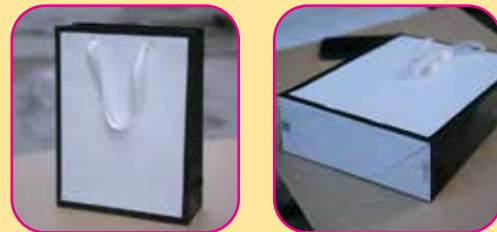

Mẫu số 24:..... 0 đồng/cái

Kích thước: 30cm x 25cm x 10cm (cao x ngang x hông).

Chất liệu giấy: giấy Ivory 230gsm (dày)

Cán màn mờ / Quai Ruy băng

Tải trọng: 1kg- 2.5kg